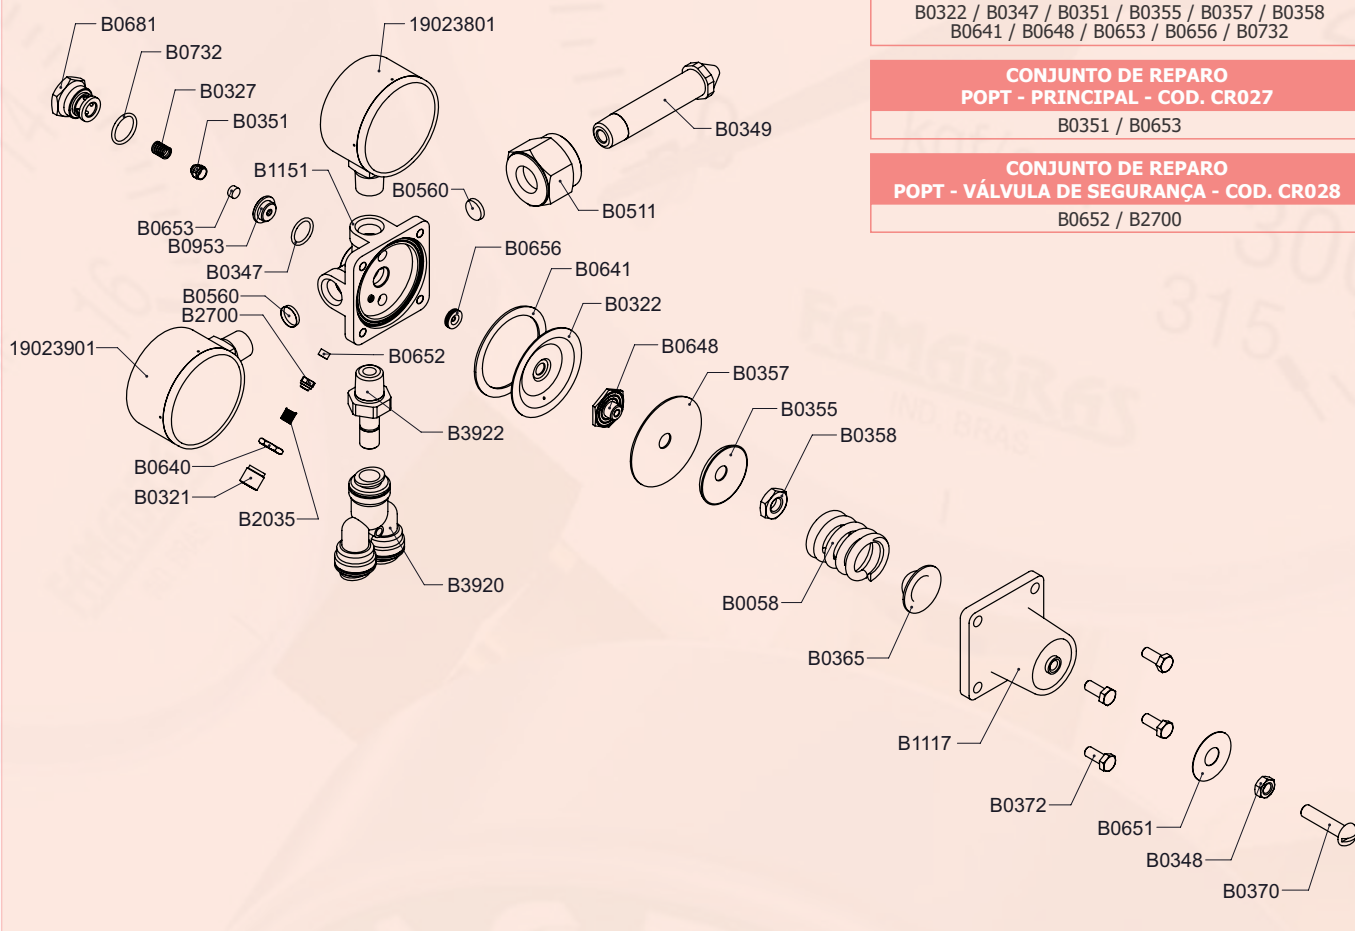

Montagem

CONJUNTO DE REPARO REGULADOR - COD. CR023

B0322 / B0347 / B0351 / B0355 / B0357 / B0358
B0641 / B0648 / B0653 / B0656 / B0732

CONJUNTO DE REPARO POPT - PRINCIPAL - COD. CR027

B0351 / B0653

CONJUNTO DE REPARO POPT - VÁLVULA DE SEGURANÇA - COD. CR028

B0652 / B2700

Lista de Peças

CÓDIGO	DESCRIÇÃO	MATERIAL	QTD	CÓDIGO	DESCRIÇÃO	MATERIAL	QTD
19023801	MAN. SAÍDA FSA-52/1	CAIXA AÇO CARBONO	1	B0560	FILTRO TELA	AÇO INOX	2
19023901	MAN. ENTRADA FSA-52/1	CAIXA AÇO CARBONO	1	B0640	PORCA	LATÃO	1
B0058	MOLA A4.3	AÇO CARB. / BICROMATIZADO	1	B0641	GUARNIÇÃO	BORRACHA	1
B0321	PARAFUSO	LATÃO	1	B0648	OBTURADOR	LATÃO	1
B0322	DEFLETOR	AÇO INOX	1	B0651	ETIQUETA	PVC	1
B0327	MOLA A0.7	AÇO INOX	1	B0652	SEDE POPT	POLIURETANO	1
B0347	ANEL O-RING	BORRACHA	1	B0653	SEDE	POLIURETANO	1
B0348	PORCA	LATÃO	1	B0656	GUIA DEFLETOR	BORRACHA	1
B0349	CABO	LATÃO	1	B0681	TAMPÃO	LATÃO	1
B0351	GUIA POPT PRINCIPAL	LATÃO / NIQUELADO	1	B0732	ANEL O-RING	BORRACHA	1
B0355	GUIA DE MOLA	AÇO INOX	1	B0953	PASTILHA	LATÃO NIQUELADO	1
B0357	DIAFRAGMA	BORRACHA	1	B1117	CANOPLA	ZAMAK INJETADO - CINZA	1
B0358	PORCA	LATÃO	1	B1151	CORPO	LATÃO FORJADO	1
B0365	GUIA	AÇO INOX	1	B2035	MOLA A0.55	AÇO INOX	1
B0370	PARAFUSO	LATÃO	1	B2700	GUIA POPT	LATÃO / NIQUELADO	1
B0372	PARAFUSO	LATÃO	4	B3920	ENGATE RÁPIDO	PLÁSTICO ATÓXICO	1
B0511	PORCA DO CABO	LATÃO	1	B3922	ADAPTADOR 1/4"	PLÁSTICO ATÓXICO	1