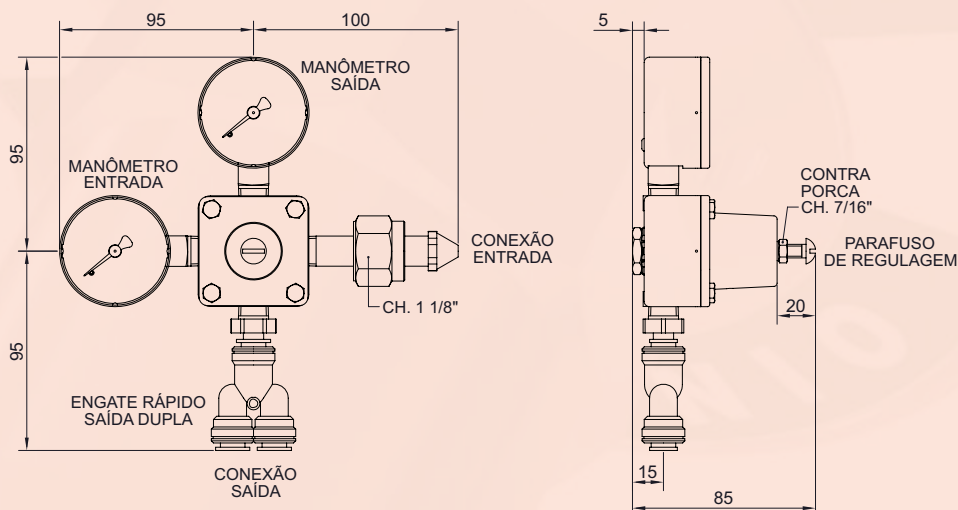

Válvula Reguladora de Pressão - CHOPP

fluido de trabalho

Gás Carbônico

(CO₂)

série
400

modelo
FR-420
ENGATE RÁPIDO SAÍDA DUPLA

Reguladores de Pressão Simples Estágio
Manômetro com Caixa em Aço Carbono Pintura Preta
Corpo totalmente forjado em Latão
Válvula de Segurança Externa
Desenvolvido especialmente para extração de Chopp

Características Técnicas

Conexão de Entrada

Porca Rosca Direita Interna 0,830" -14NGO (ABNT 209-1)

Pressão Máxima de Entrada

80 kgf/cm²

Conexão de Saída

Engate Rápido Saída Dupla para Mangueira Ø3/8"

Pressão Máxima de Saída

5 kgf/cm²

Manômetro Entrada

**Diâmetro Nominal 52mm
Caixa em Aço Carbono
Componentes Internos em Latão
Escala 140 kgf/cm² x 2000 lbf/pol²
com tarja indicativa de troca de cilindro**

Manômetro Saída

**Diâmetro Nominal 52mm
Caixa em Aço Carbono
Componentes Internos em Latão
Escala 5 kgf/cm² com tarjas indicativa de pressão**

Dimensões