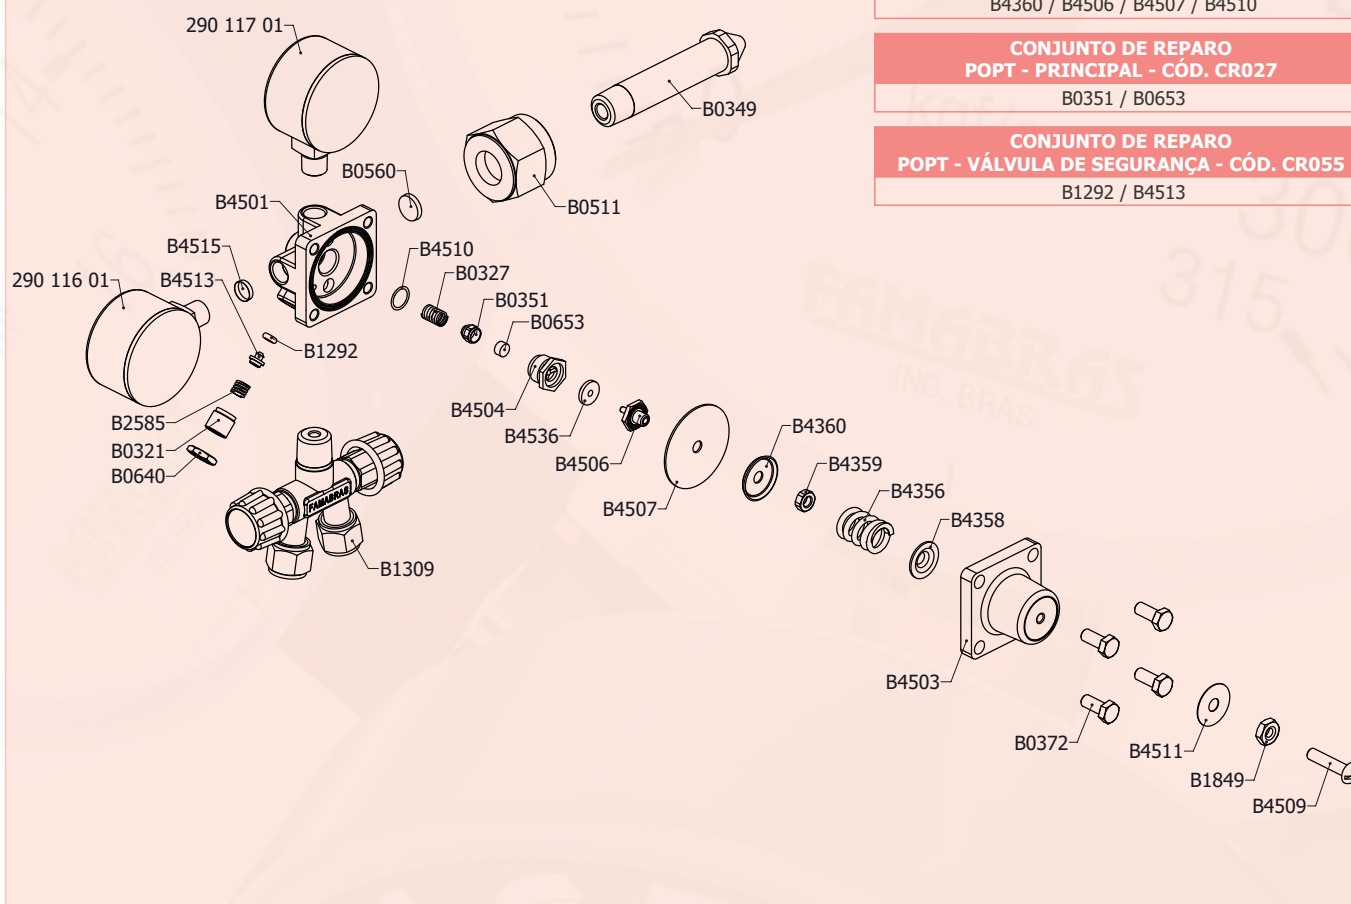

Montagem

CONJUNTO DE REPARO REGULADOR - Cód. CR054

B0351 / B0653 / B4536 / B4359
B4360 / B4506 / B4507 / B4510

CONJUNTO DE REPARO POPT - PRINCIPAL - Cód. CR027

B0351 / B0653

CONJUNTO DE REPARO POPT - VÁLVULA DE SEGURANÇA - Cód. CR055

B1292 / B4513

Lista de Peças

CÓDIGO	DESCRIÇÃO	MATERIAL	QTD	CÓDIGO	DESCRIÇÃO	MATERIAL	QTD
29011601	MAN. ENTRADA FSA-41/1	CAIXA AÇO CARBONO	1	B4356	MOLA A2.3	AÇO INOX	1
29011701	MAN. SAÍDA FSA-41/1	CAIXA AÇO CARBONO	1	B4358	GUIA DE MOLA	AÇO INOX	1
B0321	PARAFUSO	LATÃO	1	B4359	PORCA DO OBTURADOR	LATÃO	1
B0327	MOLA A0.7	AÇO INOX	1	B4360	GUIA DE MOLA	AÇO INOX	1
B0349	CABO	LATÃO	1	B4501	CORPO	LATÃO / FORJADO	1
B0351	GUIA POPT	LATÃO / NIQUELADO	1	B4503	CANOPLA	PLÁSTICO	1
B0372	PARAFUSO	INOX	4	B4504	PORCA DA SEDE	LATÃO	1
B0511	PORCA CABO	LATÃO	1	B4506	OBTURADOR	LATÃO	1
B0560	FILTRO TELA	AÇO INOX	1	B4507	DIAFRAGMA	BORRACHA	1
B0640	CONTRA PORCA	LATÃO	1	B4509	PARAFUSO	AÇO INOX	1
B0653	SEDE	POLIURETANO	1	B4510	ANEL O'RING	BORRACHA	1
B1292	ANEL O'RING	BORRACHA	1	B4511	ETIQUETA	PVC	1
B1309	REGISTRO 2 SAÍDAS	LATÃO	1	B4513	GUIA DE MOLA	LATÃO	1
B1849	PORCA	AÇO INOX	1	B4515	FILTRO TELA	AÇO INOX	1
B2585	MOLA A0.7	AÇO INOX	1	B4536	GUIA DEFLETOR	TEFLON	1