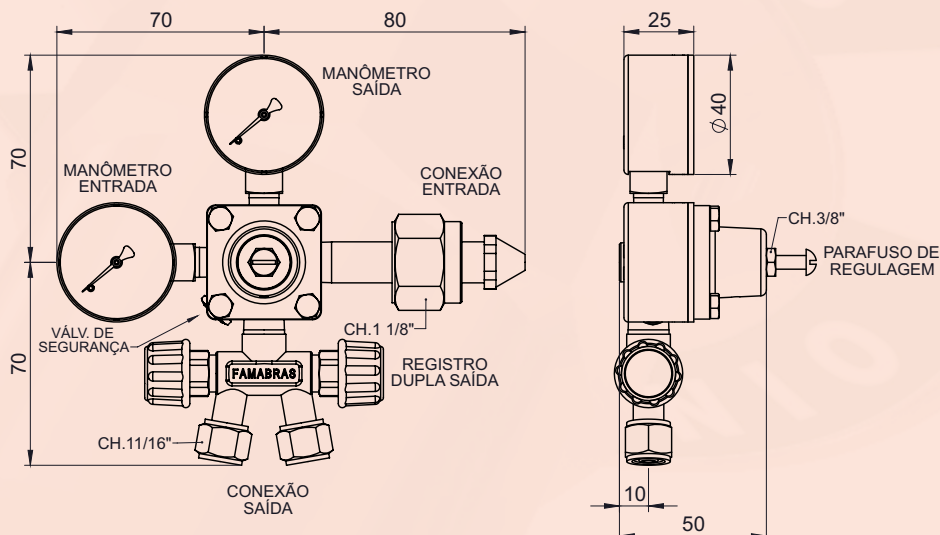

Características Técnicas

Conexão de Entrada

Porca Rosca Direita Interna 0,830" -14NGO (ABNT 209-1)

Conexão de Saída

Porca Rosca Direita 1/2"UNF-20

Manômetro Entrada

Diâmetro Nominal 41mm
Caixa em Aço Carbono
Componentes Internos em Latão
Escala 140 kgf/cm² x 2000 lbf/pol²
com tarja indicativa de troca de cilindro

Manômetro Saída

Diâmetro Nominal 41mm
Caixa em Aço Carbono
Componentes Internos em Latão
Escala 5 kgf/cm² com tarjas indicativa de pressão

Pressão Máxima de Entrada

80 kgf/cm²

Pressão Máxima de Saída

5 kgf/cm²

Dimensões

Revisão 00 - Data 21/07/2023

Montagem

CONJUNTO DE REPARO REGULADOR - Cód. CR054

B0351 / B0653 / B4536 / B4359
B4360 / B4506 / B4507 / B4510

CONJUNTO DE REPARO POPT - PRINCIPAL - Cód. CR027

B0351 / B0653

CONJUNTO DE REPARO POPT - VÁLVULA DE SEGURANÇA - Cód. CR055

B1292 / B4513

Lista de Peças

CÓDIGO	DESCRIÇÃO	MATERIAL	QTD	CÓDIGO	DESCRIÇÃO	MATERIAL	QTD
29011601	MAN. ENTRADA FSA-41/1	CAIXA AÇO CARBONO	1	B4356	MOLA A2.3	AÇO INOX	1
29011701	MAN. SAÍDA FSA-41/1	CAIXA AÇO CARBONO	1	B4358	GUIA DE MOLA	AÇO INOX	1
B0321	PARAFUSO	LATÃO	1	B4359	PORCA DO OBTURADOR	LATÃO	1
B0327	MOLA A0.7	AÇO INOX	1	B4360	GUIA DE MOLA	AÇO INOX	1
B0349	CABO	LATÃO	1	B4501	CORPO	LATÃO / FORJADO	1
B0351	GUIA POPT	LATÃO / NIQUELADO	1	B4503	CANOPLA	PLÁSTICO	1
B0372	PARAFUSO	INOX	4	B4504	PORCA DA SEDE	LATÃO	1
B0511	PORCA CABO	LATÃO	1	B4506	OBTURADOR	LATÃO	1
B0560	FILTRO TELA	AÇO INOX	1	B4507	DIAFRAGMA	BORRACHA	1
B0640	CONTRA PORCA	LATÃO	1	B4509	PARAFUSO	AÇO INOX	1
B0653	SEDE	POLIURETANO	1	B4510	ANEL O'RING	BORRACHA	1
B1292	ANEL O'RING	BORRACHA	1	B4511	ETIQUETA	PVC	1
B1309	REGISTRO 2 SAÍDAS	LATÃO	1	B4513	GUIA DE MOLA	LATÃO	1
B1849	PORCA	AÇO INOX	1	B4515	FILTRO TELA	AÇO INOX	1
B2585	MOLA A0.7	AÇO INOX	1	B4536	GUIA DEFLETOR	TEFLON	1